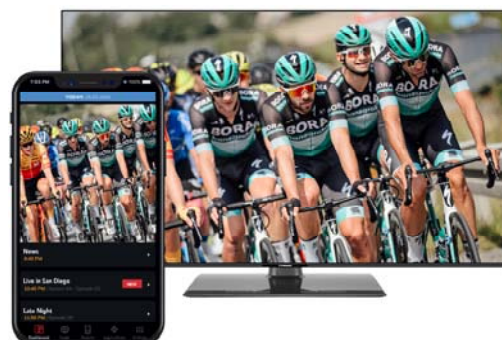

Vestavěný Chromecast pro sdílení aplikací, obrázků, videa a dalšího obsahu z mobilního telefonu nebo tabletu na obrazovku televizoru. Filmy, televizní pořady, videa, fotografie a další obsah z telefonu tak můžete přehrávat na velké obrazovce televizoru. Pro větší pohodlí a komfort přechází ovládání přehrávání z dotykového displeje mobilu na ovladač televizoru.