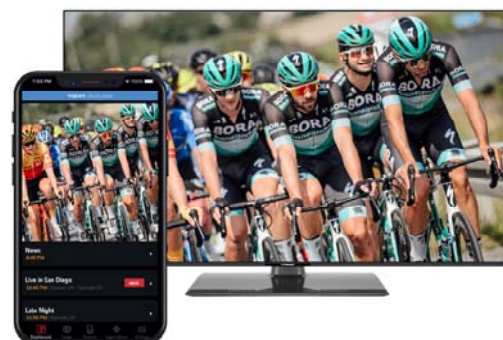

Chromecast built-in

Vestavěný Chromecast systém pro sdílení aplikací, obrázků, videa a dalšího obsahu z mobilního telefonu nebo tabletu na obrazovku televizoru. Filmy, televizní pořady, videa, fotografie a další obsah z telefonu tak můžete přehrávat na velké obrazovce televizoru.

Pro Vaše pohodlí a komfort třeba při sledování sdíleného videa, přechází ovládání přehrávání z dotykového displeje mobilu na ovladač televizoru.