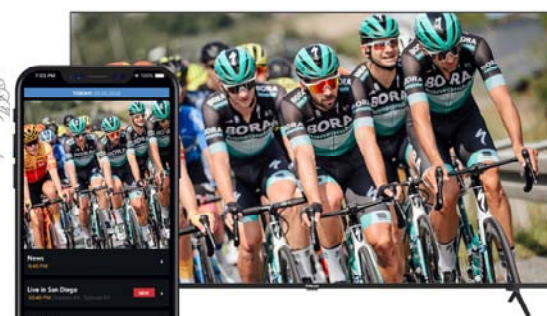

Oblíbené aplikace na hlavní liště, další na Web Portálu

SMART Center

- SMART chytré ovládání přes mobil a tablet
- Hlasové ovládání, klávesnice, Touchpad
- Spojení na sociální sítě Facebook, Twitter, ...